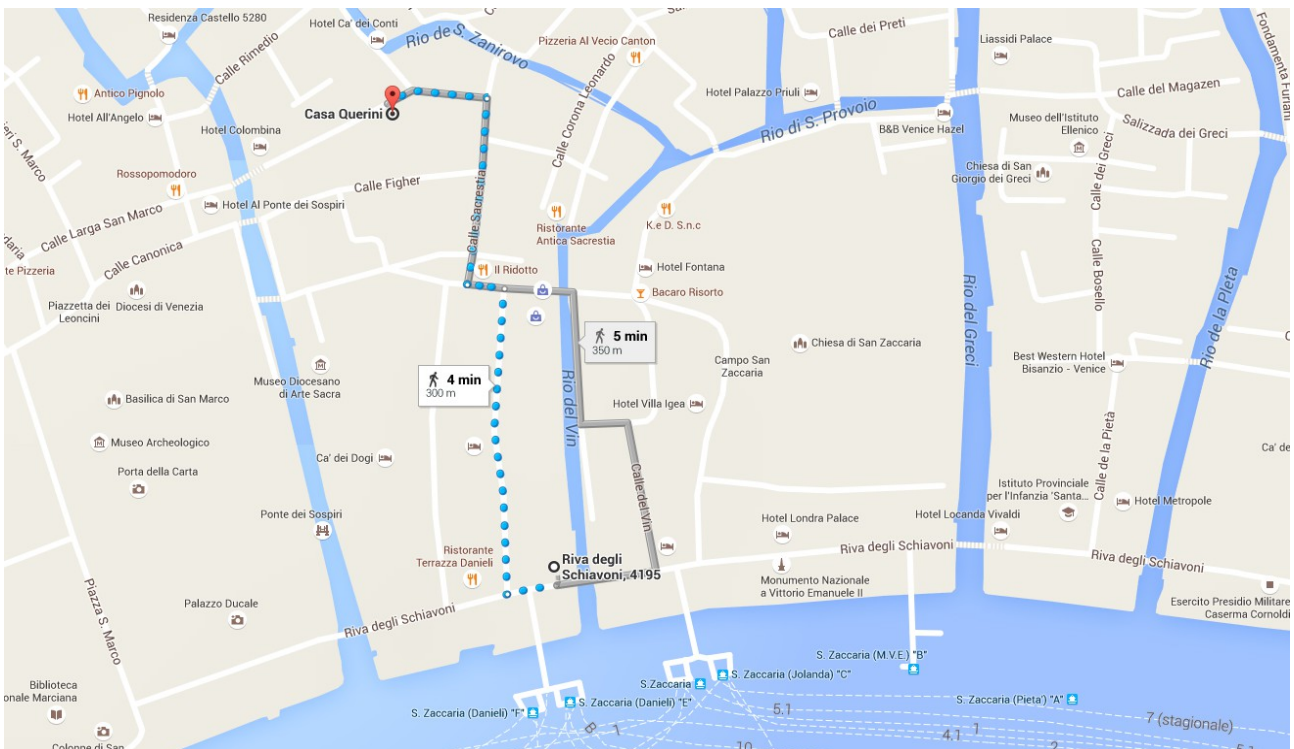

LOCANDA CASA QUERINI

Venezia

Desde Riva degli Schiavoni hasta Locanda Casa Querini

Dirígete al **oeste** por Riva degli Schiavoni hacia Calle de le Rasse 22 m

Gira a la **derecha** con dirección a Calle de le Rasse 130 m

Gira a la **derecha** con dirección a Calle de le Rasse 16 m

Gira a la **derecha** con dirección a Calle Sacrestia 81 m

Gira a la **izquierda**: Locanda Querini está a la izquierda 44 m

Locanda Casa Querini
 Castello, 4388, 30122 Venezia VE, Italy
www.locandaquerini.com