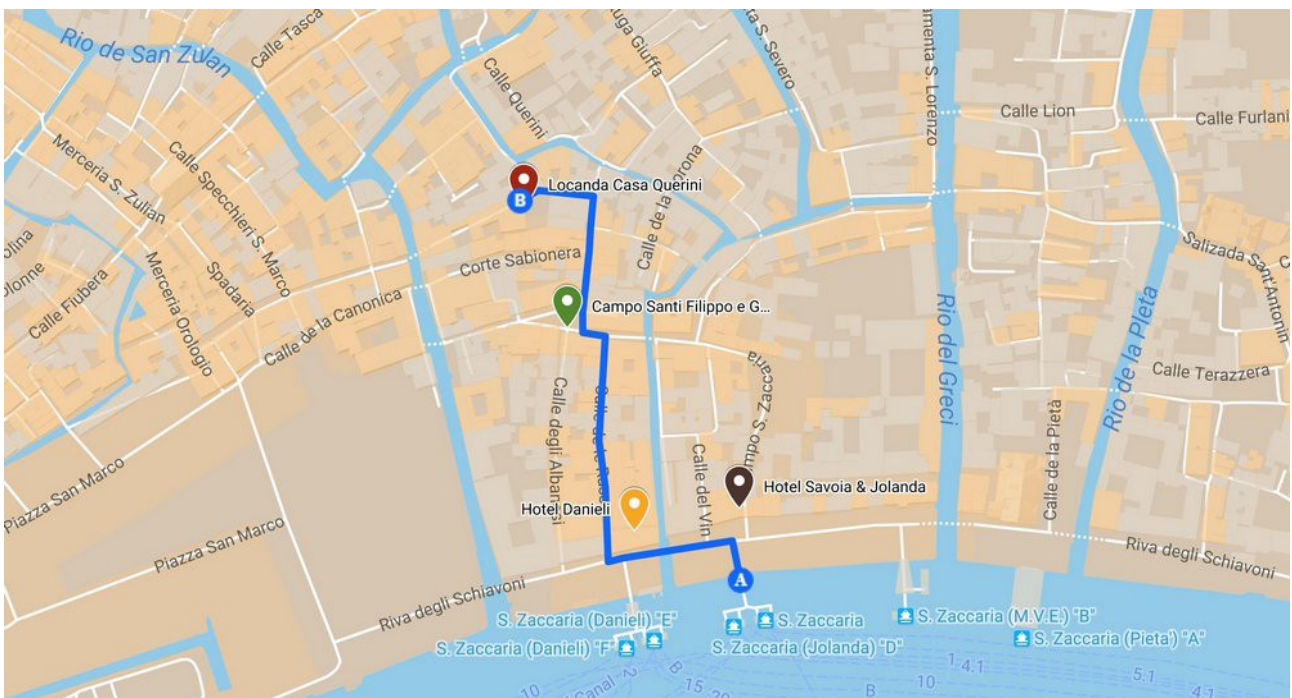

**Da: Riva degli Schiavoni a Locanda Casa Querini**

Procedi in direzione **ovest** su Riva degli Schiavoni verso Calle de le Rasse

Attraversa il ponte davanti all'hotel Danieli

Svolta a **destra** e imbecca Calle de le Rasse

Svolta a **sinistra** e imbecca Campiello Santi Filippo E Giacomo

Svolta a **destra** e imbecca Calle Sacrestia

Svolta a **sinistra**: Locanda Querini è sulla sinistra

**Locanda Casa Querini**

Castello, 4388, 30122 Venezia VE, Italy