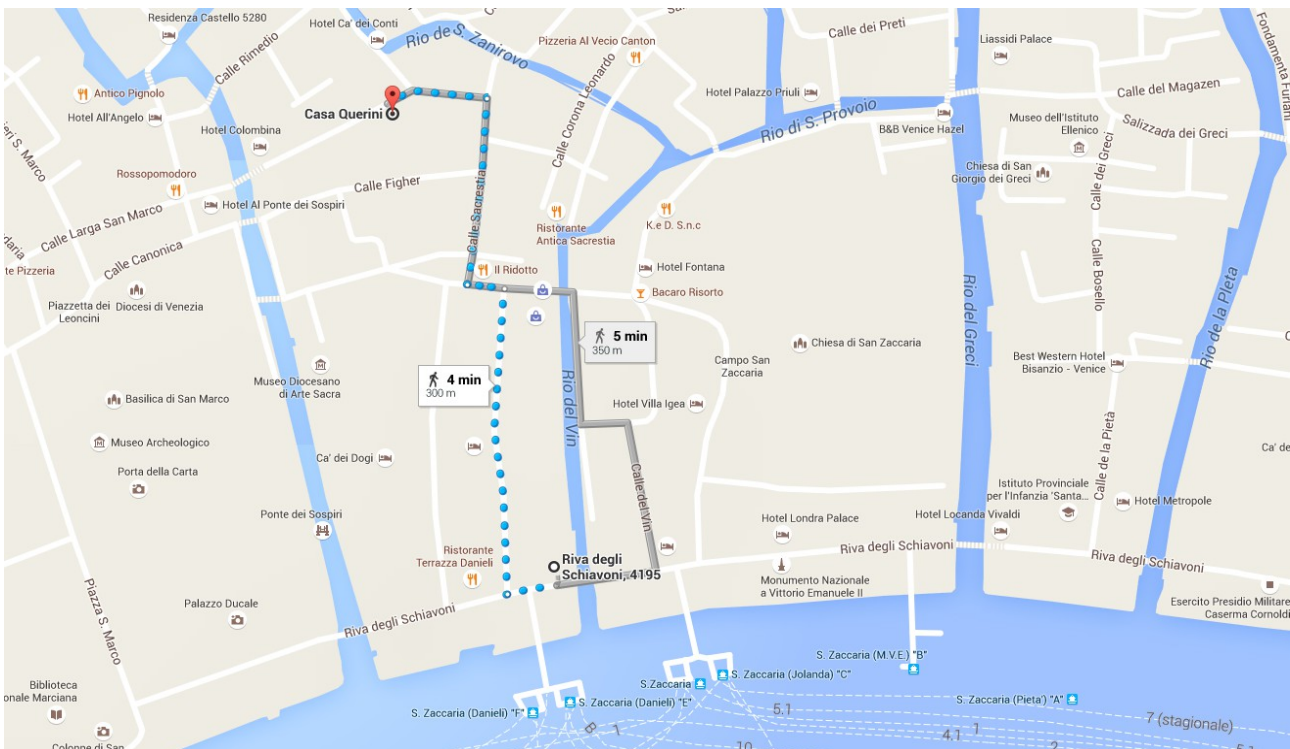

LOCANDA CASA QUERINI

Venezia

From: Riva degli Schiavoni to Locanda Casa Querini

- Procedi in direzione **ovest** su Riva degli Schiavoni verso Calle de le Rasse 22 m
- Svolta a **destra** e imbocca Calle de le Rasse 130 m
- Svolta a **sinistra** e imbocca Campiello Santi Filippo E Giacomo 16 m
- Svolta a **destra** e imbocca Calle Sacrestia 81 m
- Svolta a **sinistra**: Locanda Querini è sulla sinistra 44 m

Locanda Casa Querini
 Castello, 4388, 30122 Venezia VE, Italy
www.locandacquerini.com