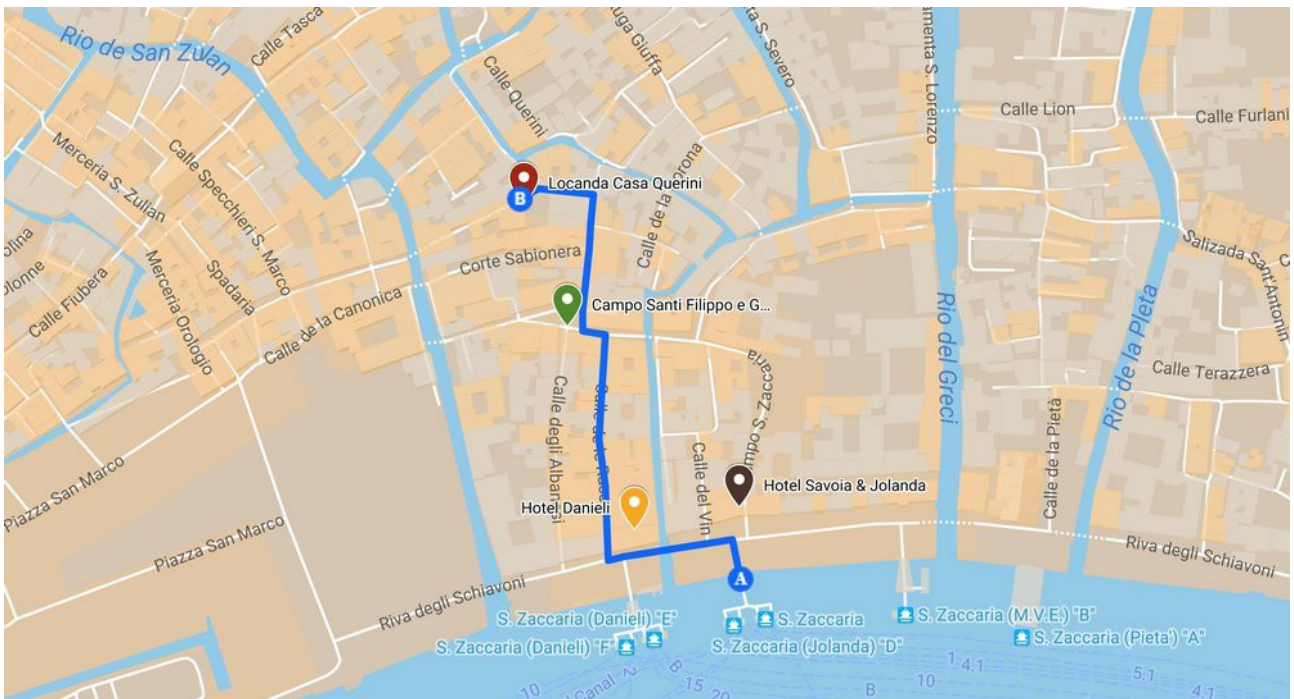

**From: Riva degli Schiavoni to Locanda Casa Querini**

Head **west** on Riva degli Schiavoni toward Calle de le Rasse

Cross the bridge in front of the Danieli hotel

Turn **right** onto Calle de le Rasse

Turn **left** onto Campiello Santi Filippo E Giacomo

Turn **right** onto Calle Sacrestia

Turn **left**: Casa Querini will be on the left

**Locanda Casa Querini**

Castello, 4388, 30122 Venezia VE, Italy

[www.locandaquerini.com](http://www.locandaquerini.com)