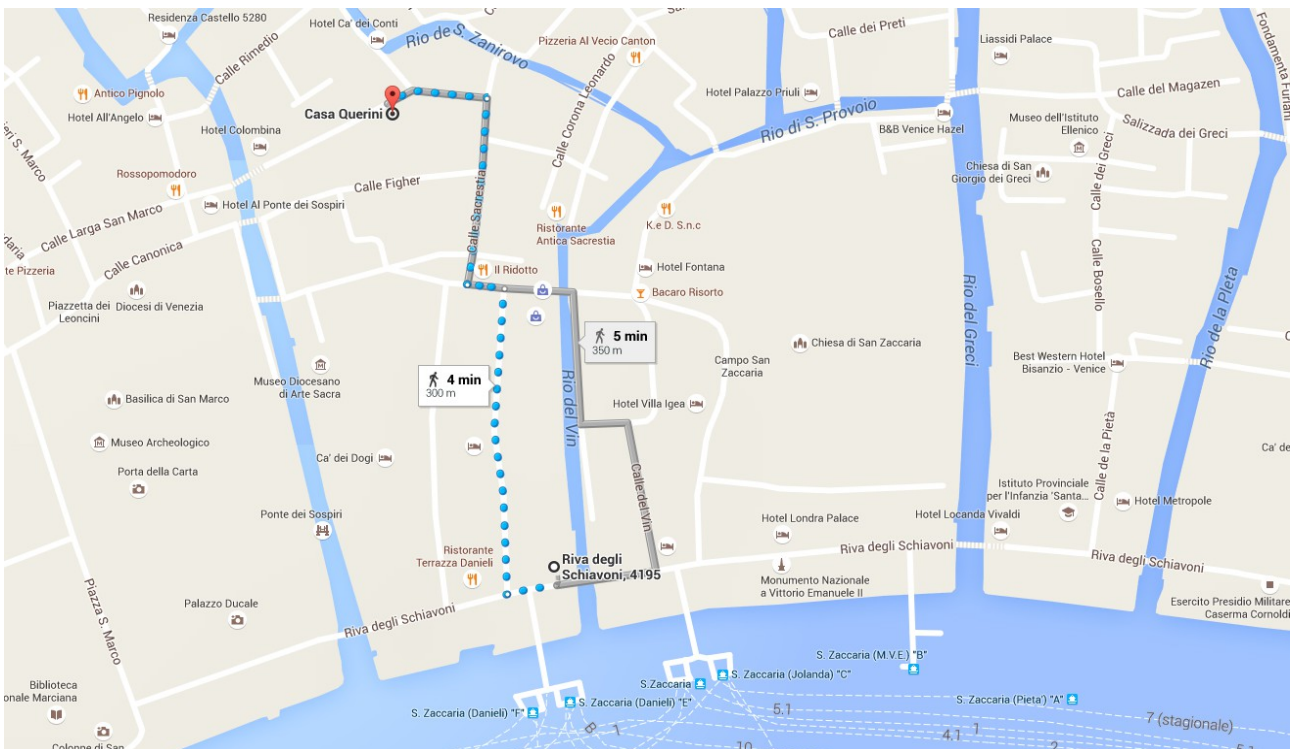

LOCANDA CASA QUERINI

Venezia

From: Riva degli Schiavoni to Locanda Casa Querini

Head **west** on Riva degli Schiavoni toward Calle de le Rasse 22 m

Turn **right** onto Calle de le Rasse 130 m

Turn **left** onto Campiello Santi Filippo E Giacomo 16 m

Turn **right** onto Calle Sacrestia 81 m

Turn **left**: Casa Querini will be on the left 44 m

Locanda Casa Querini
 Castello, 4388, 30122 Venezia VE, Italy
www.locandacquerini.com