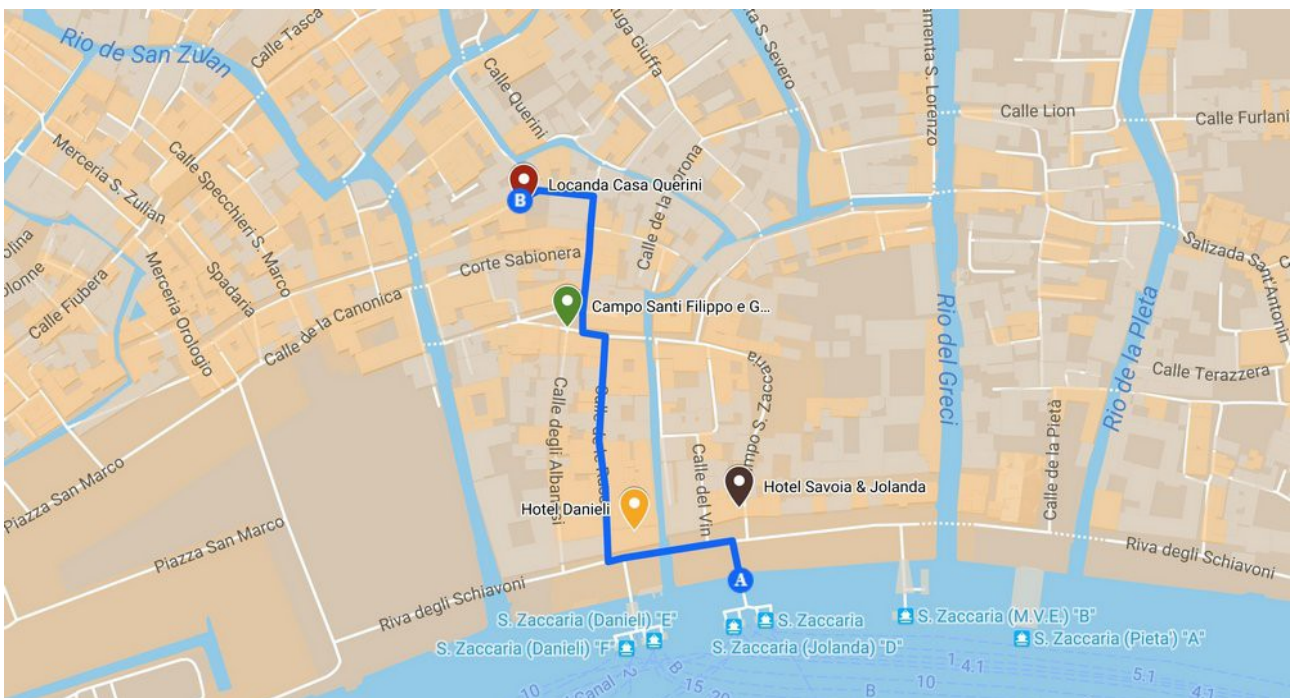

De Riva degli Schiavoni à Locanda Casa Querini

Prendre la direction ouest sur Riva degli Schiavoni vers Calle de le Rasse

Traverser le pont en face de l'hôtel Danieli

Prendre à droite sur Calle de le Rasse

Prendre à gauche sur Campiello Santi Filippo E Giacomo

Prendre à droite sur Calle Sacrestia

Tourner à gauche. Locanda Querini se trouvera sur la gauche.

Locanda Casa Querini

Castello, 4388, 30122 Venezia VE, Italy