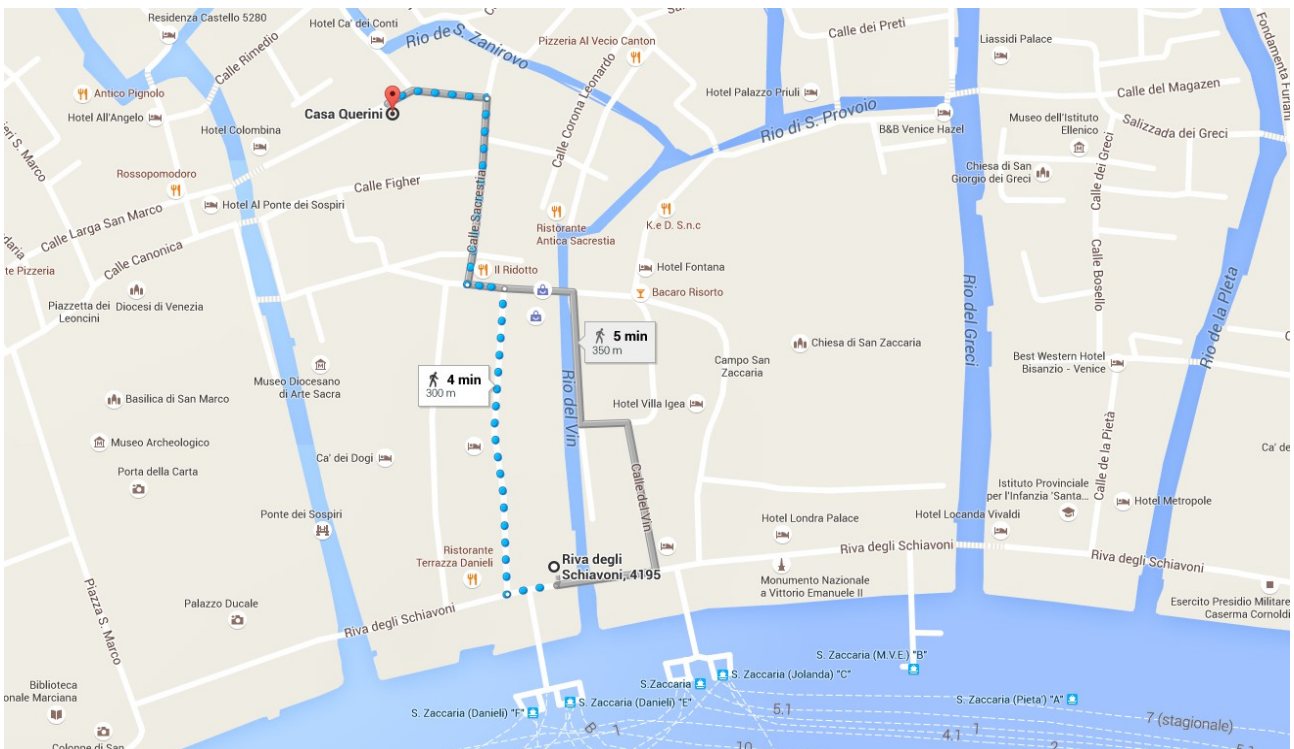

LOCANDA CASA QUERINI

Venezia

De Riva degli Schiavoni à Locanda Casa Querini

- Prendre la direction ouest sur Riva degli Schiavoni vers Calle de le Rasse 22 m
- Prendre à droite sur Calle de le Rasse 130 m
- Prendre à gauche sur Campiello Santi Filippo E Giacomo 16 m
- Prendre à droite sur Calle Sacrestia 81 m
- Tourner à gauche. Locanda Querini se trouvera sur la gauche. 44 m

Locanda Casa Querini
 Castello, 4388, 30122 Venezia VE, Italy
www.locandacquerini.com