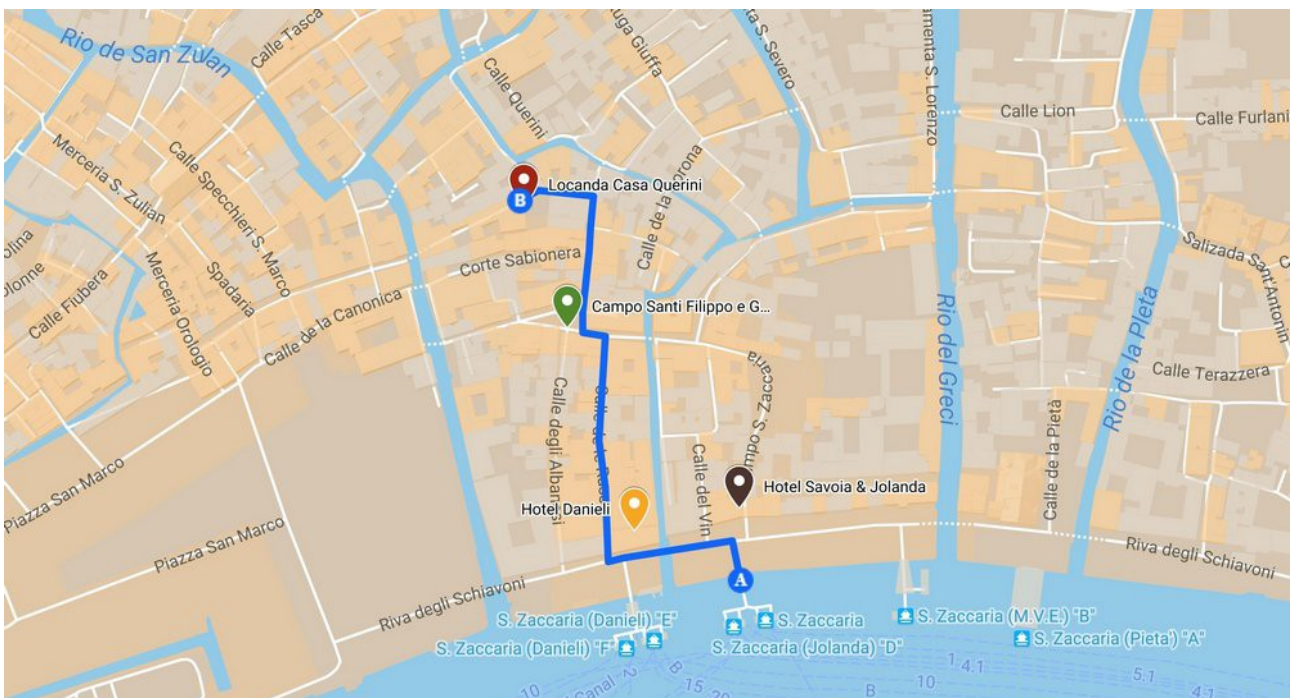

## Von Riva degli Schiavoni zur Locanda Casa Querini

Auf Riva degli Schiavoni nach Westen Richtung Calle de le Rasse

Überqueren Sie die Brücke vor dem Danieli Hotel

Rechts abbiegen auf Calle de le Rasse

Links abbiegen auf Campiello Santi Filippo E Giacomo

Rechts abbiegen auf Calle Sacrestia

Links abbiegen Das Ziel befindet sich auf der linken Seite

## Locanda Casa Querini

Castello, 4388, 30122 Venezia VE, Italy

[www.locandacquerini.com](http://www.locandacquerini.com)